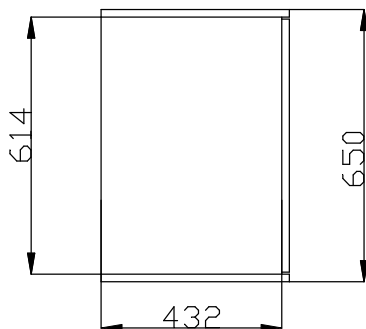

Descripción

Artículo No. _____

Diseño compacto, ideal para entornos de ahorro de espacio. Unidad montada en ruedas de 125 mm, 2 giratorias y 2 con frenos. Estructura resistente con paneles laminados. Expendedor de bandejas, diseñado para contener bandejas, servilletas, dispensadores de cubiertos y de pan.

Características técnicas

- El perfecto diseño compacto lo hace ideal para entornos que ahorran espacio.
- Certificación CB y CE efectuada por un organismo acreditado independiente.
- Opciones disponibles con configurador en línea: colores, deslizabandejas, estantes, patas / ruedas con el diámetro deseado, altura 750 mm para niños.
- Se puede instalar un zócalo opcional para cubrir los patas o las ruedas.
- Unidad montada sobre ruedas de 125 mm 2 giratorias y 2 con freno.

Construcción

- Top en AISI 304.
- Construcción robusta con paneles laminados en 4 lados.

Aprobación: _____

Alzado

Lateral

Planta

Info

N° de puertas:	
Dimensiones externas, ancho	650 mm
Dimensiones externas, fondo	450 mm
Dimensiones externas, alto	896 mm
Peso neto	28 kg
Alto del paquete:	930 mm
Ancho del paquete:	470 mm
Fondo del paquete:	670 mm
Volumen del paquete	0.29 m ³