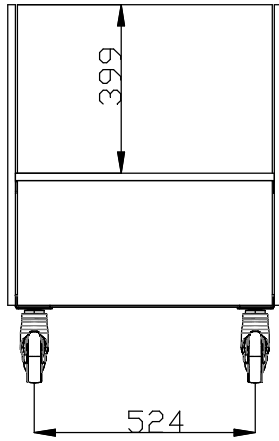

Descripción

Artículo No. _____

Diseño compacto, ideal para entornos de ahorro de espacio. Unidad montada en ruedas de 125 mm, 2 giratorias y 2 con frenos. Estructura resistente con paneles laminados. Expendedor de bandejas, diseñado para contener bandejas, servilletas, dispensadores de cubiertos y de pan.

Características técnicas

- El perfecto diseño compacto lo hace ideal para entornos que ahorran espacio.
- Certificación CB y CE efectuada por un organismo acreditado independiente.
- Opciones disponibles con configurador en línea: colores, deslizabandejas, estantes, patas / ruedas con el diámetro deseado, altura 750 mm para niños.
- Se puede instalar un zócalo opcional para cubrir los patas o las ruedas.
- Unidad montada sobre ruedas de 125 mm 2 giratorias y 2 con freno.

Construcción

- Top en AISI 304.
- Construcción robusta con paneles laminados en 4 lados.

Aprobación: _____

Alzado

Lateral

Planta

Info

N° de puertas:	
Dimensiones externas, ancho	650 mm
Dimensiones externas, fondo	450 mm
Dimensiones externas, alto	896 mm
Peso neto	28 kg
Alto del paquete:	930 mm
Ancho del paquete:	470 mm
Fondo del paquete:	670 mm
Volumen del paquete	0.29 m ³