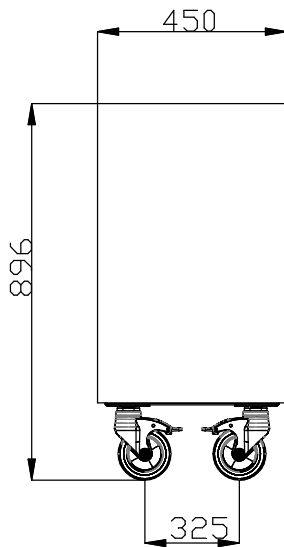

Características técnicas

- El perfecto diseño compacto lo hace ideal para entornos que ahorran espacio.
- Certificación CB y CE efectuada por un organismo acreditado independiente.
- Opciones disponibles con configurador en línea: colores, deslizabandejas, estantes, patas / ruedas con el diámetro deseado, altura 750 mm para niños.
- Se puede instalar un zócalo opcional para cubrir los patas o las ruedas.
- Unidad montada sobre ruedas de 125 mm 2 giratorias y 2 con freno.

Construcción

- Top en AISI 304.
- Construcción robusta con paneles laminados en 4 lados.

Aprobación: _____

Alzado

Lateral

Planta

Info

N° de puertas:	
Dimensiones externas, ancho	650 mm
Dimensiones externas, fondo	450 mm
Dimensiones externas, alto	896 mm
Peso neto	28 kg
Alto del paquete:	930 mm
Ancho del paquete:	470 mm
Fondo del paquete:	670 mm
Volumen del paquete	0.29 m ³